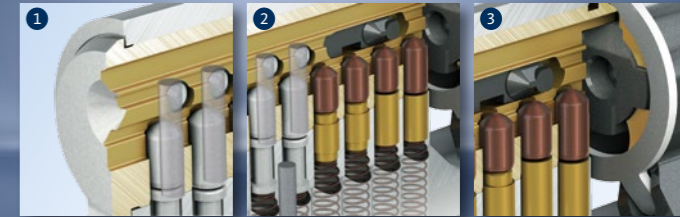

livius®

BKS

BKS

Wendeschlüsselsystem livius® – hoher Komfort in jeder Lage

Die Marke livius überzeugt als modernes Schließsystem mit Wendeschlüsseltechnik. Durch die Patentlaufzeit bis 2024 sind livius Schließzylinder planbare Sicherheit.

Die beidseitige Schlüsseinführung bietet Ihnen höchsten Bedienkomfort und die Schlüssel mit innovativer Schiebermulde im System livius SL garantieren Ihnen einen effektiven Kopierschutz.

Durch die Kombinierbarkeit der Schlüssel mit dem SE-Transponderclip sind elektronische SE-Knaufzylinder eine wertvolle Ergänzung in livius Schließanlagen.

Livius ist das ideale Wendeschlüsselsystem, wenn Sie mit einer registrierten Schließung moderne, mechanische Sicherungstechnik in Ihr Eigenheim bringen, oder wenn Sie ein Mehrfamilienhaus oder Ihre Gewerberäume mit einer eigenen Schließanlage ausstatten möchten. Neben den passenden Funktionen und Ausstattungen bieten Ihnen die Schließzylinder im System livius die Möglichkeit für nachträgliche Erweiterungen.

Besonderheiten: