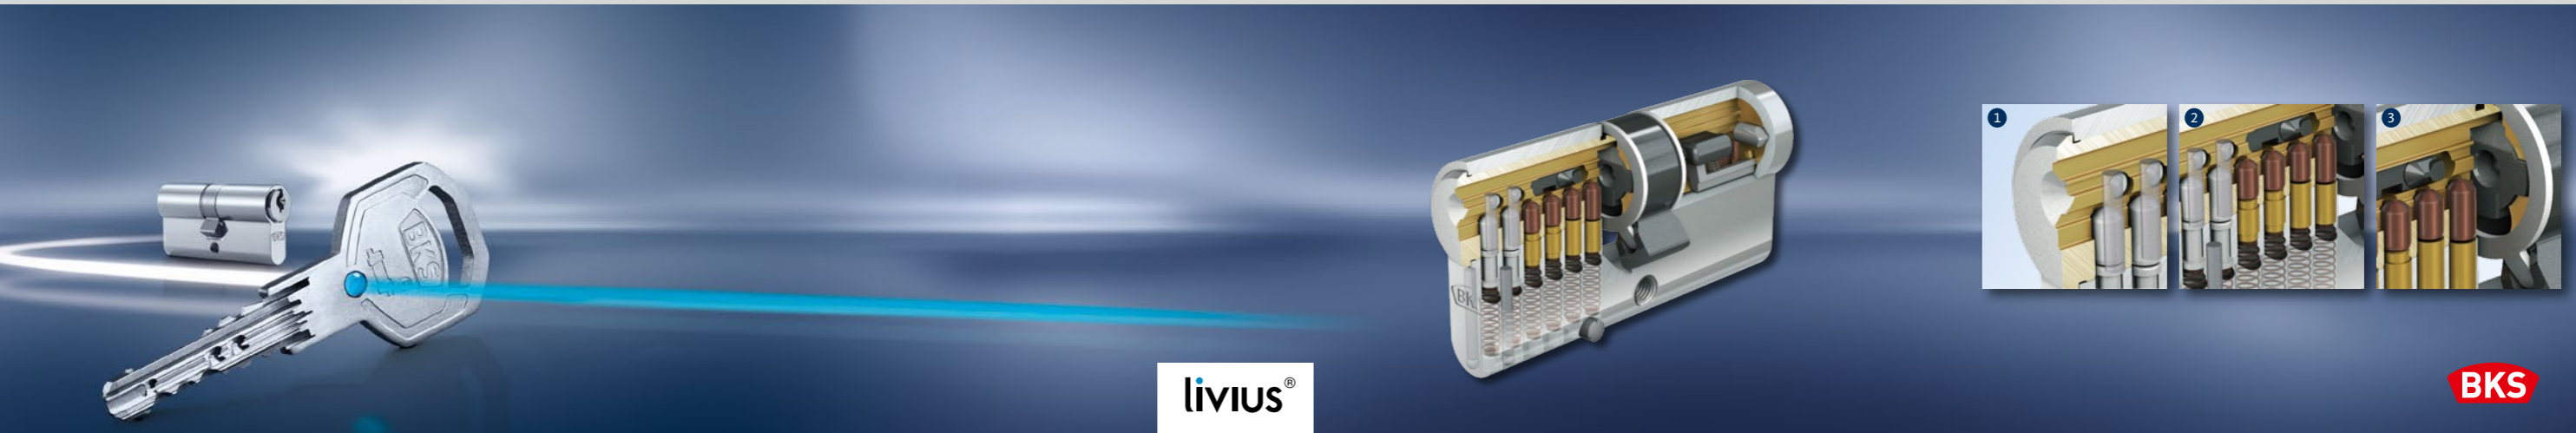

Wendeschlüsselsystem
livius®

livius®

BKS

BKS

Wendeschlüsselsystem livius® – hoher Komfort in jeder Lage

Die Marke livius überzeugt als modernes Schließsystem mit Wendeschlüsseltechnik. Durch die Patentlaufzeit bis 2024 sind livius Schließzylinder planbare Sicherheit.

Die beidseitige Schlüsseinführung bietet Ihnen höchsten Bedienkomfort und die Schlüssel mit innovativer Schiebermulde im System livius SL garantieren Ihnen einen effektiven Kopierschutz.

Durch die Kombinierbarkeit der Schlüssel mit dem SE-Transponderclip sind elektronische SE-Knaufzylinder eine wertvolle Ergänzung in livius Schließanlagen.

Livius ist das ideale Wendeschlüsselsystem, wenn Sie mit einer registrierten Schließung moderne, mechanische Sicherungstechnik in Ihr Eigenheim bringen, oder wenn Sie ein Mehrfamilienhaus oder Ihre Gewerberäume mit einer eigenen Schließanlage ausstatten möchten. Neben den passenden Funktionen und Ausstattungen bieten Ihnen die Schließzylinder im System livius die Möglichkeit für nachträgliche Erweiterungen.